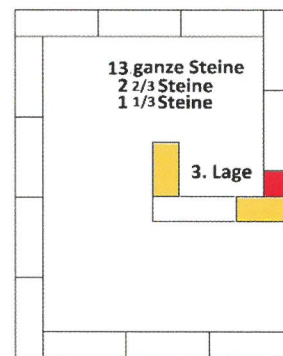

Anbeutungswürdig.

Kräuterhochbeet
Mini aus
»Oboromantica
Mini Retro«

Formschön
und
funktional.

Verlegemuster:

 $\frac{2}{3}$ Stein (ca. 16/8/8 cm)
 $\frac{1}{3}$ Stein (ca. 8/8/8 cm)

Ausführungen:

-  1-seitig bearbeitet
-  gerumpelt
-  25/8/8 cm
-  Hellgrau
-  Anthrazit
-  Rubin
-  Sandbeige