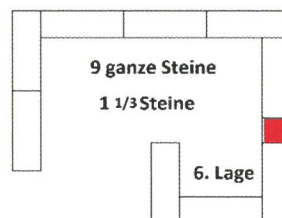

Anbeutungswürdig.

Kräuterhochbeet
Mini aus
»Oboromantica
Mini Retro«

Formschön
und
funktional.

Verlegemuster:

 $\frac{2}{3}$ Stein (ca. 16/8/8 cm)
 $\frac{1}{3}$ Stein (ca. 8/8/8 cm)

Ausführungen:

-  1-seitig bearbeitet
-  gerumpelt
-  25/8/8 cm
-  Hellgrau
-  Anthrazit
-  Rubin
-  Sandbeige