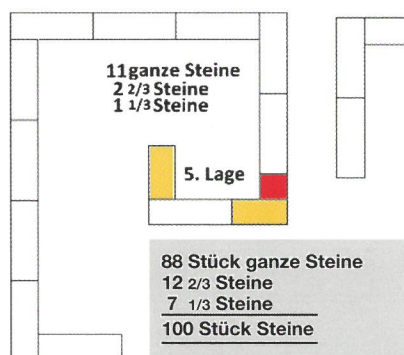

Anbeutungswürdig.

Kräuterhochbeet
Mini aus
»Oboromantica
Mini Retro«

Formschön
und
funktional.

Verlegemuster:

 $\frac{2}{3}$ Stein (ca. 16/8/8 cm)
 $\frac{1}{3}$ Stein (ca. 8/8/8 cm)

Ausführungen:

-  1-seitig bearbeitet
-  gerumpelt
-  25/8/8 cm
-  Hellgrau
-  Anthrazit
-  Rubin
-  Sandbeige