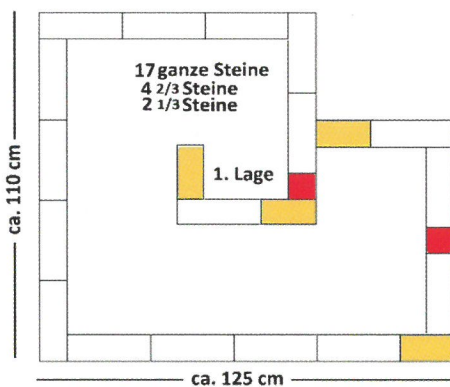

Anbeutungswürdig.

Kräuterhochbeet
Mini aus
»Oboromantica
Mini Retro«

Formschön
und
funktional.

Verlegemuster:

 $\frac{2}{3}$ Stein (ca. 16/8/8 cm)
 $\frac{1}{3}$ Stein (ca. 8/8/8 cm)

Ausführungen:

-  1-seitig bearbeitet
-  gerumpelt
-  25/8/8 cm
-  Hellgrau
-  Anthrazit
-  Rubin
-  Sandbeige