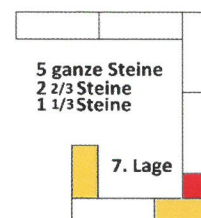

Anbeutungswürdig.

Kräuterhochbeet
Mini aus
»Oboromantica
Mini Retro«

Formschön
und
funktional.

Verlegemuster:

 $\frac{2}{3}$ Stein (ca. 16/8/8 cm)
 $\frac{1}{3}$ Stein (ca. 8/8/8 cm)

Ausführungen:

-  1-seitig bearbeitet
-  gerumpelt
-  25/8/8 cm
-  Hellgrau
-  Anthrazit
-  Rubin
-  Sandbeige