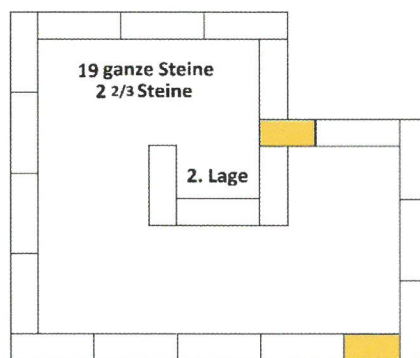

Anbeutungswürdig.

Kräuterhochbeet
Mini aus
»Oboromantica
Mini Retro«

Formschön
und
funktional.

Verlegemuster:

 $\frac{2}{3}$ Stein (ca. 16/8/8 cm)
 $\frac{1}{3}$ Stein (ca. 8/8/8 cm)

Ausführungen:

-  1-seitig bearbeitet
-  gerumpelt
-  25/8/8 cm
-  Hellgrau
-  Anthrazit
-  Rubin
-  Sandbeige