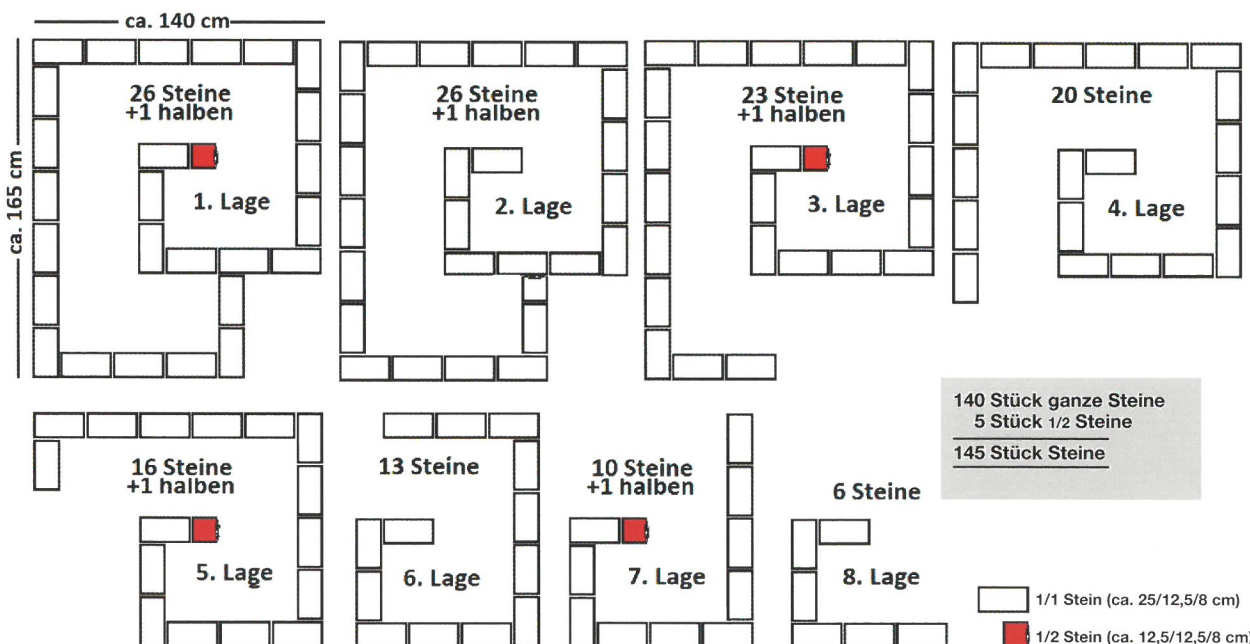

Anbeutungswürdig.

Kräuterhochbeet
Maxi aus
»Oboromantica
Retro«

Formschön
und
funktional.

ca. 64 cm

Verlegemuster:

Ausführungen:

1-seitig bearbeitet

gerumpelt

25/12,5/8 cm

Hellgrau

Anthrazit

Rubin

Sandbeige