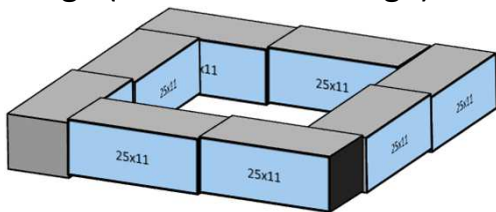

Ambiente Stehtisch Retro

(Oboromantica retro) inkl.
Abdeckplatte mit Rundung,

2. Lage (4. + 6. + 8. Lage)

1. Lage (3. + 5. + 7. + 9. Lage)

ca. 636 kg Gesamtgewicht

Die Lieferung beinhaltet eine Aufbauanleitung und 1 Kartusche Obolith Steinkleber!
Mauerabdeckung ist 2-teilig!