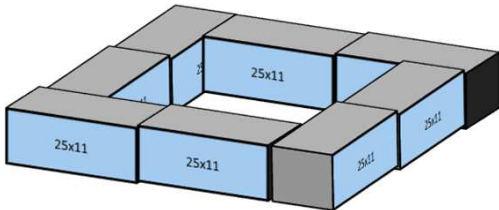

Ambiente Stehtisch Retro

(Oboromantica retro) inkl.
Abdeckplatte mit Rundung,

2. Lage (4. + 6. + 8. Lage)

1. Lage (3. + 5. + 7. + 9. Lage)

ca. 636 kg Gesamtgewicht

Die Lieferung beinhaltet eine Aufbauanleitung und 1 Kartusche Obolith Steinkleber!
Mauerabdeckung ist 2-teilig!